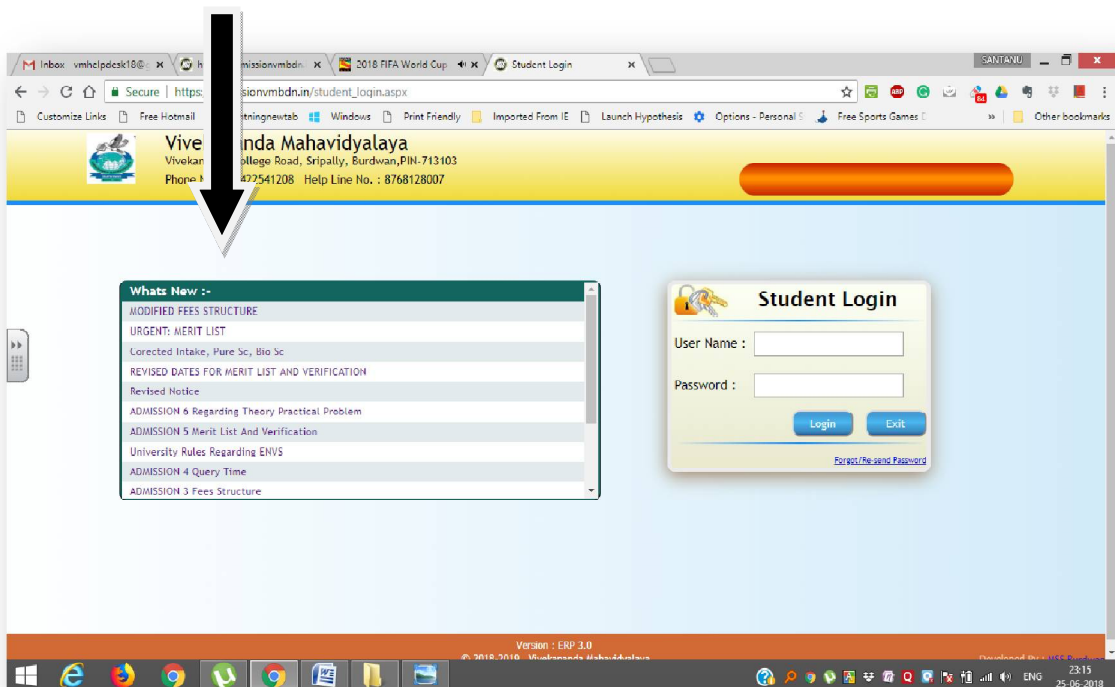

প্রত্যেক মেরিট লিস্ট বেরোলোর দিন থেকেই ভর্তি ফি জমা দিয়ে ভর্তি শুরু হয়ে যাবে। ভর্তি চলবে প্রতিটি লিস্টের শেষ দিন 11:00 pm পর্যন্ত।

Merit List is available in the notice board of www.admissionvmbdn.in

(Or via www.vmbdn.in)

CLICK HERE

NEXT PAGE:

MERIT LIST WILL BE POSTED HERE

মেরিট লিস্ট চেক করার পরে আগে পাওয়া আইডি ও পাসওয়ার্ড দিয়ে স্টুডেন্টস লগ ইন এ ঢুকে নিজের স্ট্যাটাস দেখে নিতে হবে। কোনও বিষয়ে কনফার্ম দেখালে সেখান থেকে ক্লিক করে কম্বিনেশন বিষয় বেছে নিয়ে ওই লিঙ্কেই আসা পেমেন্ট পদ্ধতির মাধ্যমে অনলাইনে অ্যাডমিসন ফি জমা দিতে হবে। জমা দেওয়ার পরে পেমেন্ট স্লিপ টির প্রিন্ট নিয়ে রাখতে হবে। পরবর্তী সময়ে প্রয়োজন হবে।